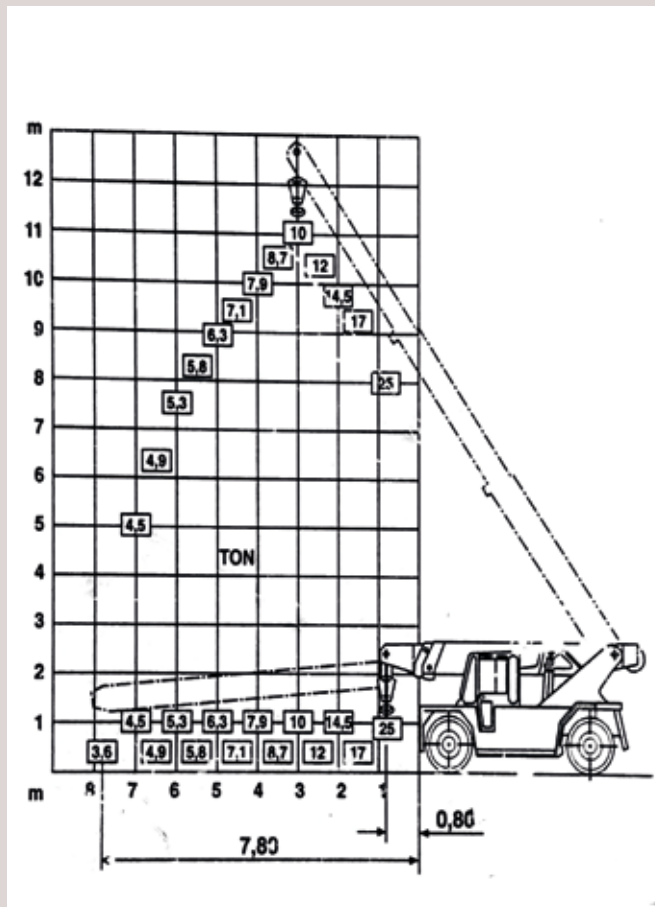

GRU ELETTRICA

FIorentINI S-238-E

Lunghezza (m)	6,2
Lunghezza al gancio (m)	7,5
Larghezza (m)	2,5
Altezza mezzo chiuso (m)	2,5
Altezza max lavoro (m)	12
Sbraccio max (m)	10
Portata (t)	25

- Altezza 12m.
- Sbraccio frontale 10m.