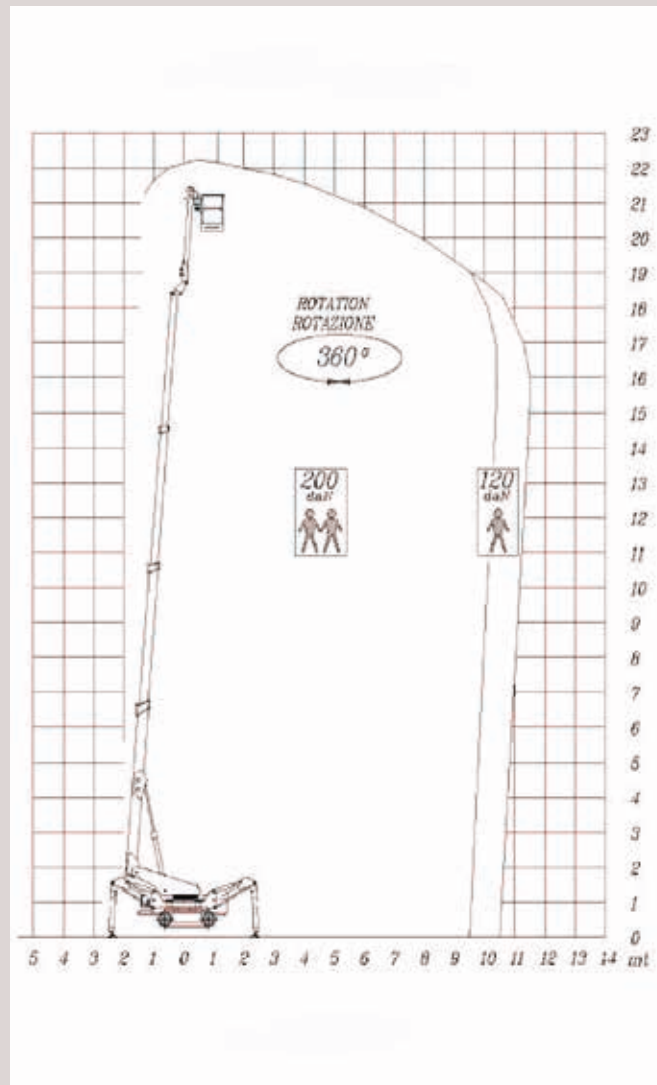

PIATTAFORME AEREE CINGOLATE

SPYDER 220

ALTEZZA
22 METRI.

SBRACCIO
LATERALE
12 METRI.

- Adatta per interno ed esterno, su tutti i tipi di terreno e solette.
- Alimentazione diesel ed elettrica 220V/400V.
- Facile da manovrare. Ottimo rapporto peso/altezza.

Lunghezza (m)	6,3
Larghezza (m)	1,3
Altezza mezzo chiuso (m)	2
Altezza max lavoro (m)	22
Sbraccio max (m)	12
Portata max cesto (kg)	200/120
Dimensioni cesto e jib (m)	1,4x0,7x1,1
Rotazione cesto (n°)	180
Rotazione torretta (n°)	360
Peso del mezzo (t)	4
Carico sul terreno (daN/cm ²)	10