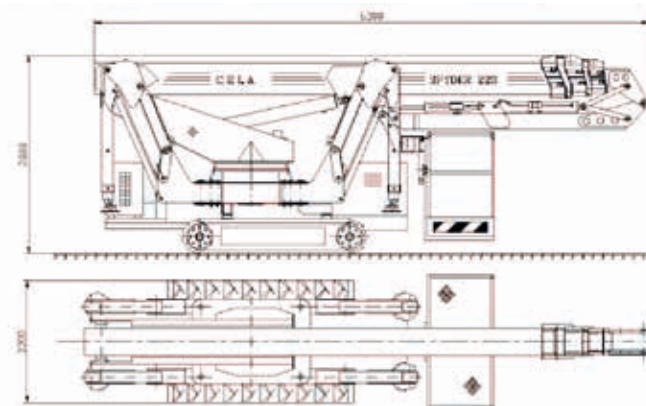

PIATTAFORME AEREE CINGOLATE

SPYDER 220

ALTEZZA
22 METRI.

SBRACCIO
LATERALE
12 METRI.

- Adatta per interno ed esterno, su tutti i tipi di terreno e solette.
- Alimentazione diesel ed elettrica 220V/400V.
- Facile da manovrare. Ottimo rapporto peso/altezza.

Lunghezza (m)	6,3
Larghezza (m)	1,3
Altezza mezzo chiuso (m)	2
Altezza max lavoro (m)	22
Sbraccio max (m)	12
Portata max cesto (kg)	200/120
Dimensioni cesto e jib (m)	1,4x0,7x1,1
Rotazione cesto (n°)	180
Rotazione torretta (n°)	360
Peso del mezzo (t)	4
Carico sul terreno (daN/cm ²)	10