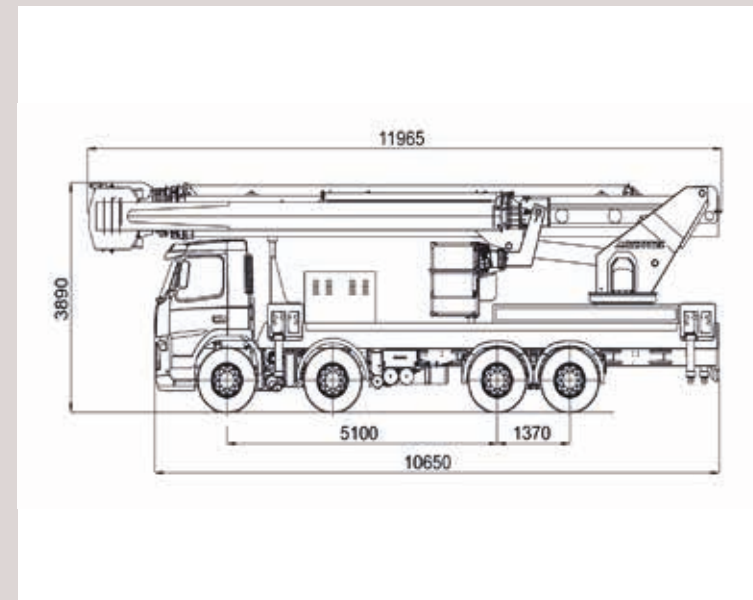

- *Consente lavori gravosi con grande precisione.*
- *Grande stabilità e robustezza.*
- *Jib rotativo*

Lunghezza (m)	<b>12</b>
Larghezza (m)	<b>2,48</b>
Altezza mezzo chiuso (m)	<b>3,90</b>
Altezza max lavoro (m)	<b>50</b>
Sbraccio max (m)	<b>27</b>
Portata max cesto (kg)	<b>300/360</b>
Dimensioni cesto esteso (m)	<b>3,6x0,90x1,15</b>
Rotazione cesto (n°)	<b>90°+90°</b>
Rotazione torretta (n°)	<b>360°</b>
Peso del mezzo (t)	<b>32</b>