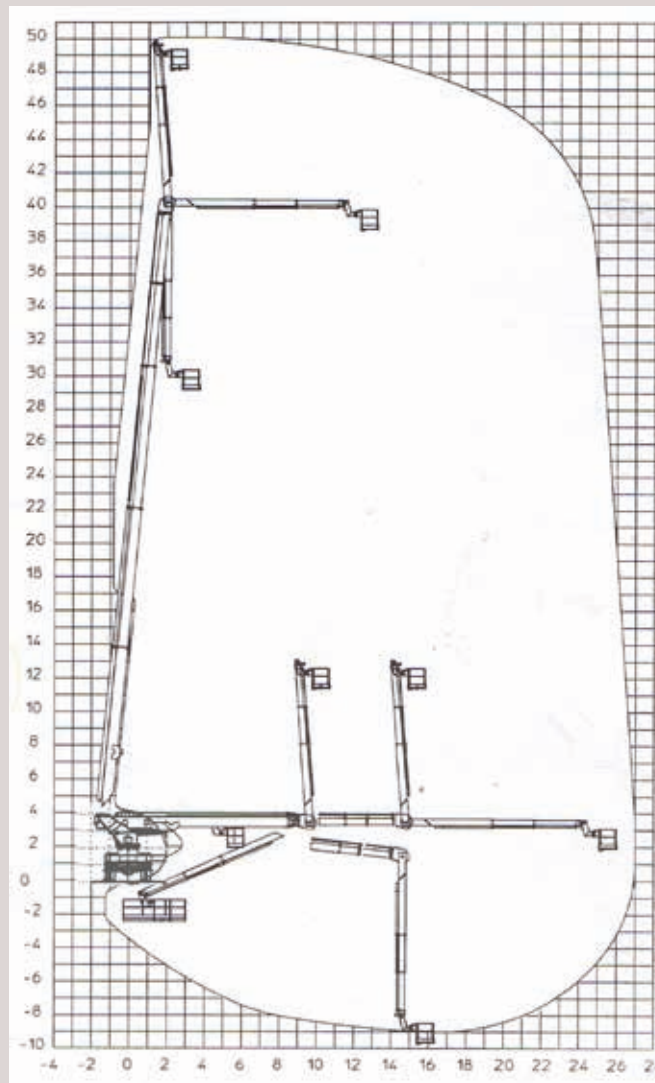

- *Consente lavori gravosi con grande precisione.*
- *Grande stabilità e robustezza.*
- *Jib rotativo*

Lunghezza (m)	<b>12</b>
Larghezza (m)	<b>2,48</b>
Altezza mezzo chiuso (m)	<b>3,90</b>
Altezza max lavoro (m)	<b>50</b>
Sbraccio max (m)	<b>27</b>
Portata max cesto (kg)	<b>300/360</b>
Dimensioni cesto esteso (m)	<b>3,6x0,90x1,15</b>
Rotazione cesto (n°)	<b>90°+90°</b>
Rotazione torretta (n°)	<b>360°</b>
Peso del mezzo (t)	<b>32</b>