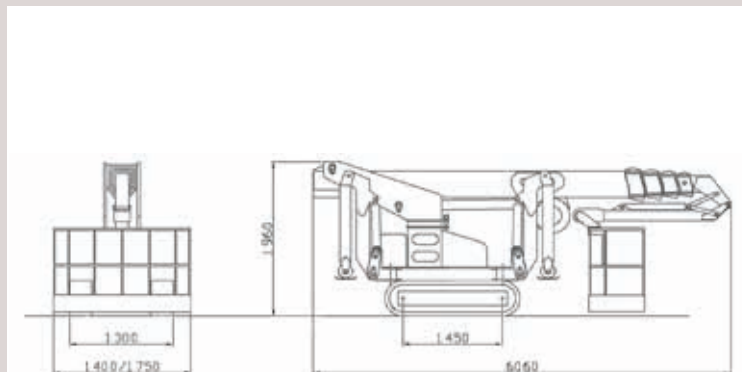

- Adatta per interno ed esterno, su tutti i tipi di terreno e solette.
- Alimentazione diesel ed elettrica.

Lunghezza (m)	<b>6,39</b>
Larghezza (m)	<b>1,50</b>
Altezza mezzo chiuso (m)	<b>2,28</b>
Altezza max lavoro (m)	<b>24</b>
Sbraccio max (m)	<b>14</b>
Portata max cesto (kg)	<b>200</b>
Dimensioni cesto e jib (m)	<b>0,75x2x1,1</b>
Rotazione cesto (n°)	<b>80+80</b>
Rotazione torretta (n°)	<b>360</b>
Peso del mezzo (t)	<b>3,4</b>
Pendenza max superabile (%)	<b>35</b>