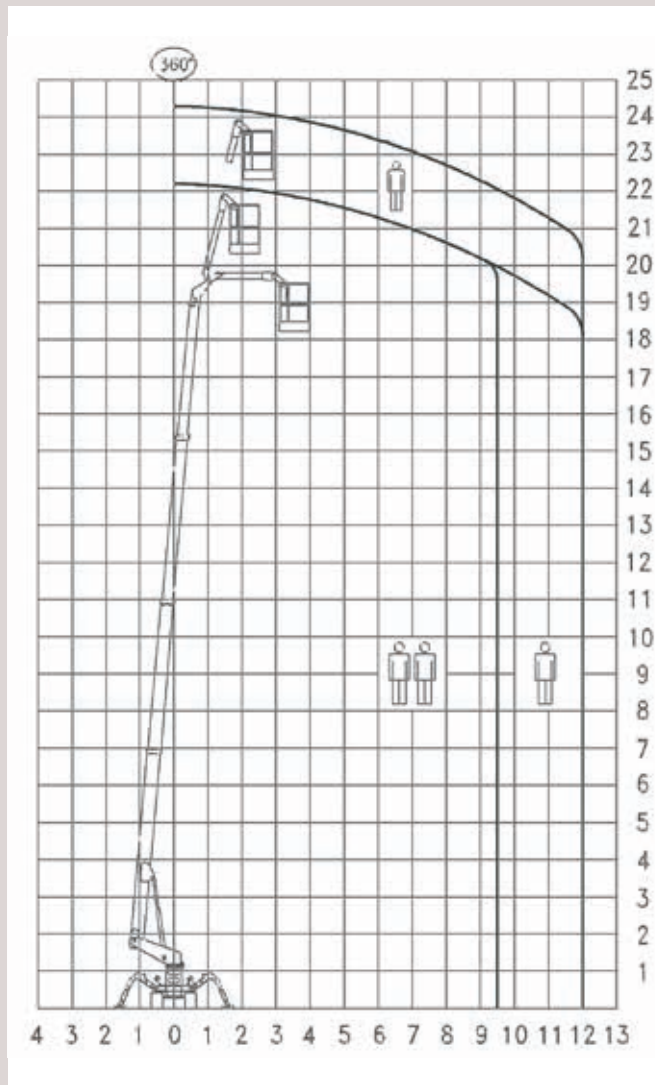

- Adatta per interno ed esterno, su tutti i tipi di terreno e solette.
- Alimentazione diesel ed elettrica.

Lunghezza (m)	<b>6,39</b>
Larghezza (m)	<b>1,50</b>
Altezza mezzo chiuso (m)	<b>2,28</b>
Altezza max lavoro (m)	<b>24</b>
Sbraccio max (m)	<b>14</b>
Portata max cesto (kg)	<b>200</b>
Dimensioni cesto e jib (m)	<b>0,75x2x1,1</b>
Rotazione cesto (n°)	<b>80+80</b>
Rotazione torretta (n°)	<b>360</b>
Peso del mezzo (t)	<b>3,4</b>
Pendenza max superabile (%)	<b>35</b>