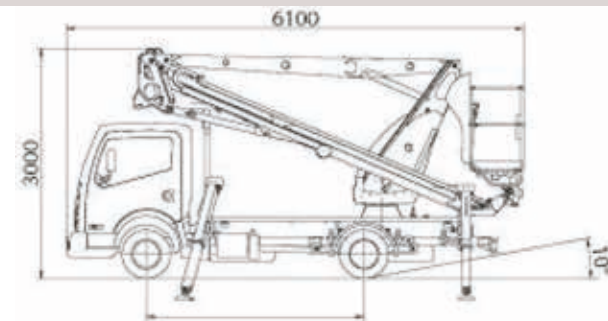

- Massime prestazioni, semplicità di utilizzo, affidabilità.

Lunghezza (m)	6,10
Larghezza (m)	2,10
Altezza mezzo chiuso (m)	3,00
Altezza max lavoro (m)	18
Sbraccio max (m)	9
Portata max cesto (kg)	200
Dimensioni cesto (m)	1,4x0,7x1,1
Rotazione cesto (n°)	90+90
Rotazione torretta (n°)	360