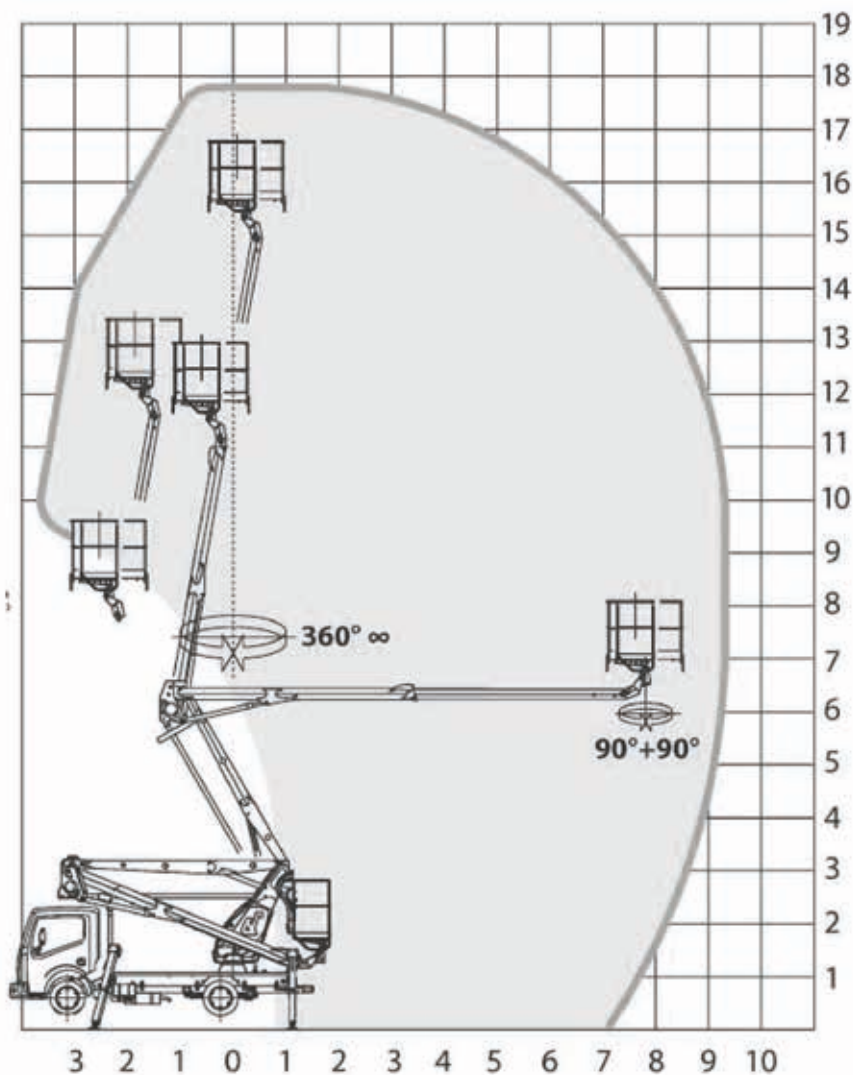

- Massime prestazioni, semplicità di utilizzo, affidabilità.

Lunghezza (m)	6,10
Larghezza (m)	2,10
Altezza mezzo chiuso (m)	3,00
Altezza max lavoro (m)	18
Sbraccio max (m)	9
Portata max cesto (kg)	200
Dimensioni cesto (m)	1,4x0,7x1,1
Rotazione cesto (n°)	90+90
Rotazione torretta (n°)	360