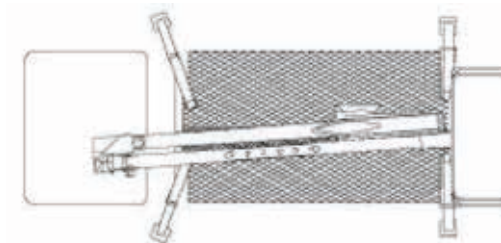

- Massime prestazioni, semplicità di utilizzo, affidabilità.

Lunghezza (m)	6,10
Larghezza (m)	2,10
Altezza mezzo chiuso (m)	3,00
Altezza max lavoro (m)	18
Sbraccio max (m)	9
Portata max cesto (kg)	200
Dimensioni cesto (m)	1,4x0,7x1,1
Rotazione cesto (n°)	90+90
Rotazione torretta (n°)	360